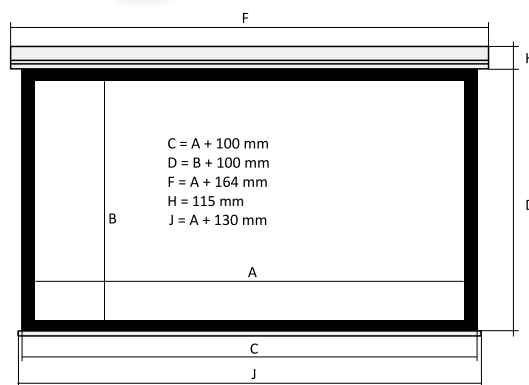

1,8-3 m
(overall width)

Any size from 1,8 to 3 m available - see page 64

Format

1:1, 4:3, 16:9, 16:10
custom / auf Anfrage / inny, według projektu klienta

Available fabrics / erhältlichliche Projektionstücher / Dostępne powierzchnie

Clear Vision, Gray Pro, White Ice, High contrast PRO, Microperforated

Maximum width / maximale Breite / Maksymalna szerokość

300 cm

Housing color / Kassette (Gehäuse) Farbe / Kolor obudowy

white / weiß / biały

download this page

Product code/ Produktcode/ Kod produktu	Format	Overall width/ Gesamtbreite/ Szerokość całkowita	Viewing width/ Nominale Breite/ Szerokość aktywna	Viewing height/ Nominale Höhe/ Wysokość aktywna	Nominal diagonal/ Nominale Diagonale/ Przekątna aktywna	Frame/ Schwarzer Rand/ Ramka	Black drop/ Schwarzer Vorlauf/ Czarny pas
		C	A	B			
RLBF.430.180	4:3	180	170	128	84	5	-
RLBF.430.200	4:3	200	190	143	94	5	-
RLBF.430.220	4:3	220	210	158	103	5	-
RLBF.430.240	4:3	240	230	173	113	5	-
RLBF.430.260	4:3	260	250	188	123	5	-
RLBF.430.280	4:3	280	270	203	133	5	-
RLBF.430.300	4:3	300	290	218	143	5	-
RLBF.169.180	16:9	180	170	96	77	5	-
RLBF.169.200	16:9	200	190	107	86	5	-
RLBF.169.220	16:9	220	210	118	95	5	-
RLBF.169.240	16:9	240	230	129	104	5	-
RLBF.169.260	16:9	260	250	141	113	5	-
RLBF.169.280	16:9	280	270	152	122	5	-
RLBF.169.300	16:9	300	290	163	131	5	-
RLBF.161.180	16:10	180	170	106	79	5	-
RLBF.161.200	16:10	200	190	119	88	5	-
RLBF.161.220	16:10	220	210	131	98	5	-
RLBF.161.240	16:10	240	230	144	107	5	-
RLBF.161.260	16:10	260	250	156	116	5	-
RLBF.161.280	16:10	280	270	169	125	5	-
RLBF.161.300	16:10	300	290	181	135	5	-