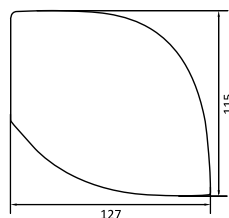

Control options / Steuerung optionen / Opcje sterowania

built-in control / integrierte Steuerung / wbudowane radiowe wall (standard) / Wall Control (Standard) / naścienna (standard) external control / externe Steuerung / zewnętrzne radiowe trigger 12 V, trigger 230 V IR/RS receiver / IR/RS-Empfänger / odbiornik IR/RS

download this page